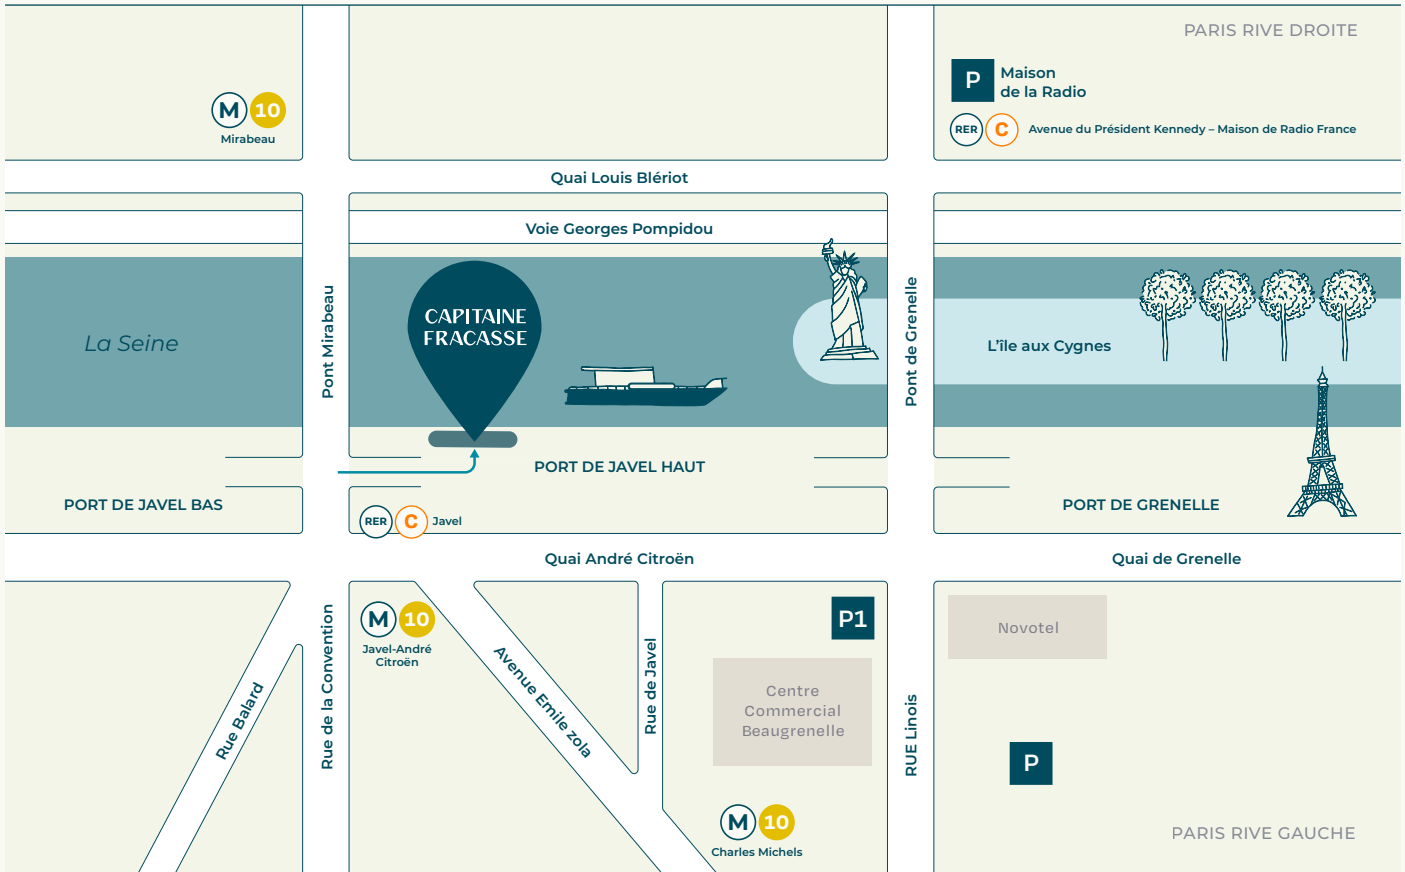

CAPITAINE FRACASSE

Adresse d'embarquement Boarding Address

Port de Javel Haut
75015 Paris

 Javel-André Citroën

 Charles Michels

 Javel

Accès piéton Pedestrian Access

Au pied du Pont Mirabeau (à proximité du bâtiment du RER)
By Mirabeau Bridge, near the RER station building